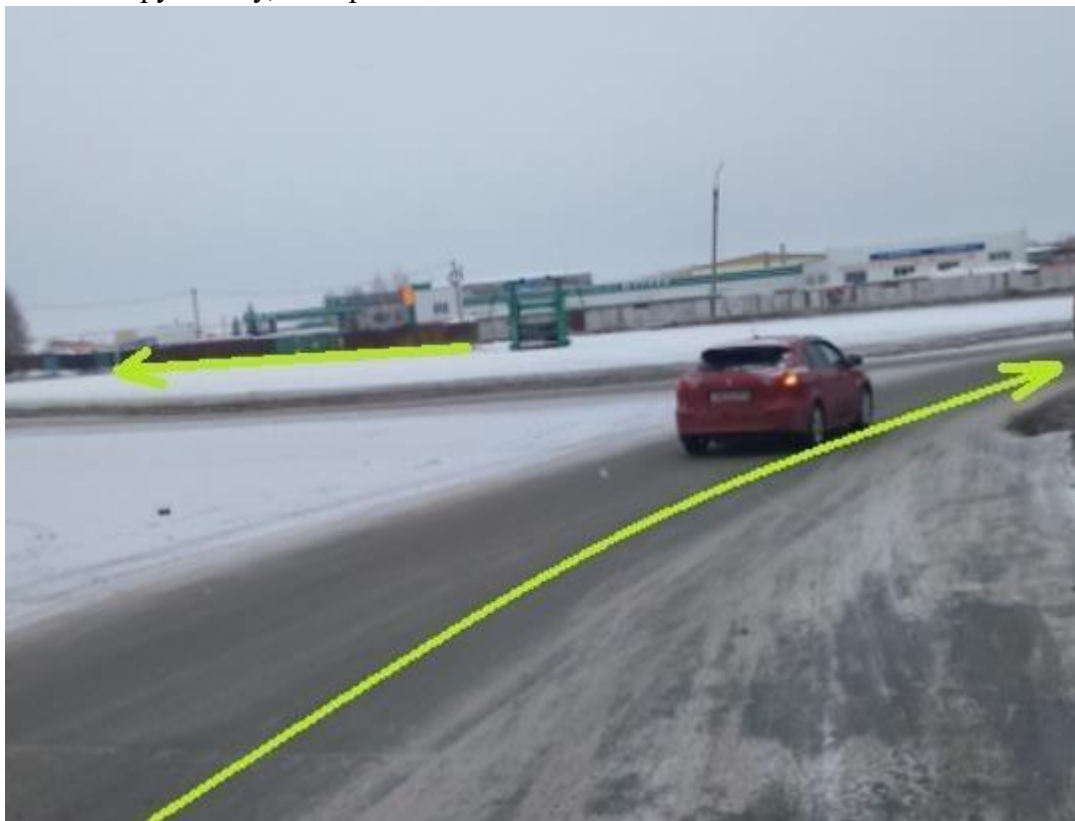

1. Едем прямо по улице Советской, доезжаем до перекрестка с круговым движением.

2. По круговому движению сворачиваем на 3 съезд, попадаем на улицу Вокзальную.

3. Поворачиваем направо и едем прямо, около 300 м.

4. Едем прямо, проезжаем мост и попадаем на круговой перекресток.

5. Едем по круговому, поворачиваем налево.

6. Видим указатель ТМБ и поворачиваем направо.

- Едем прямо мимо АЗС(Шурави), видим указатель, въезжаем в ворота и поворачиваем направо.